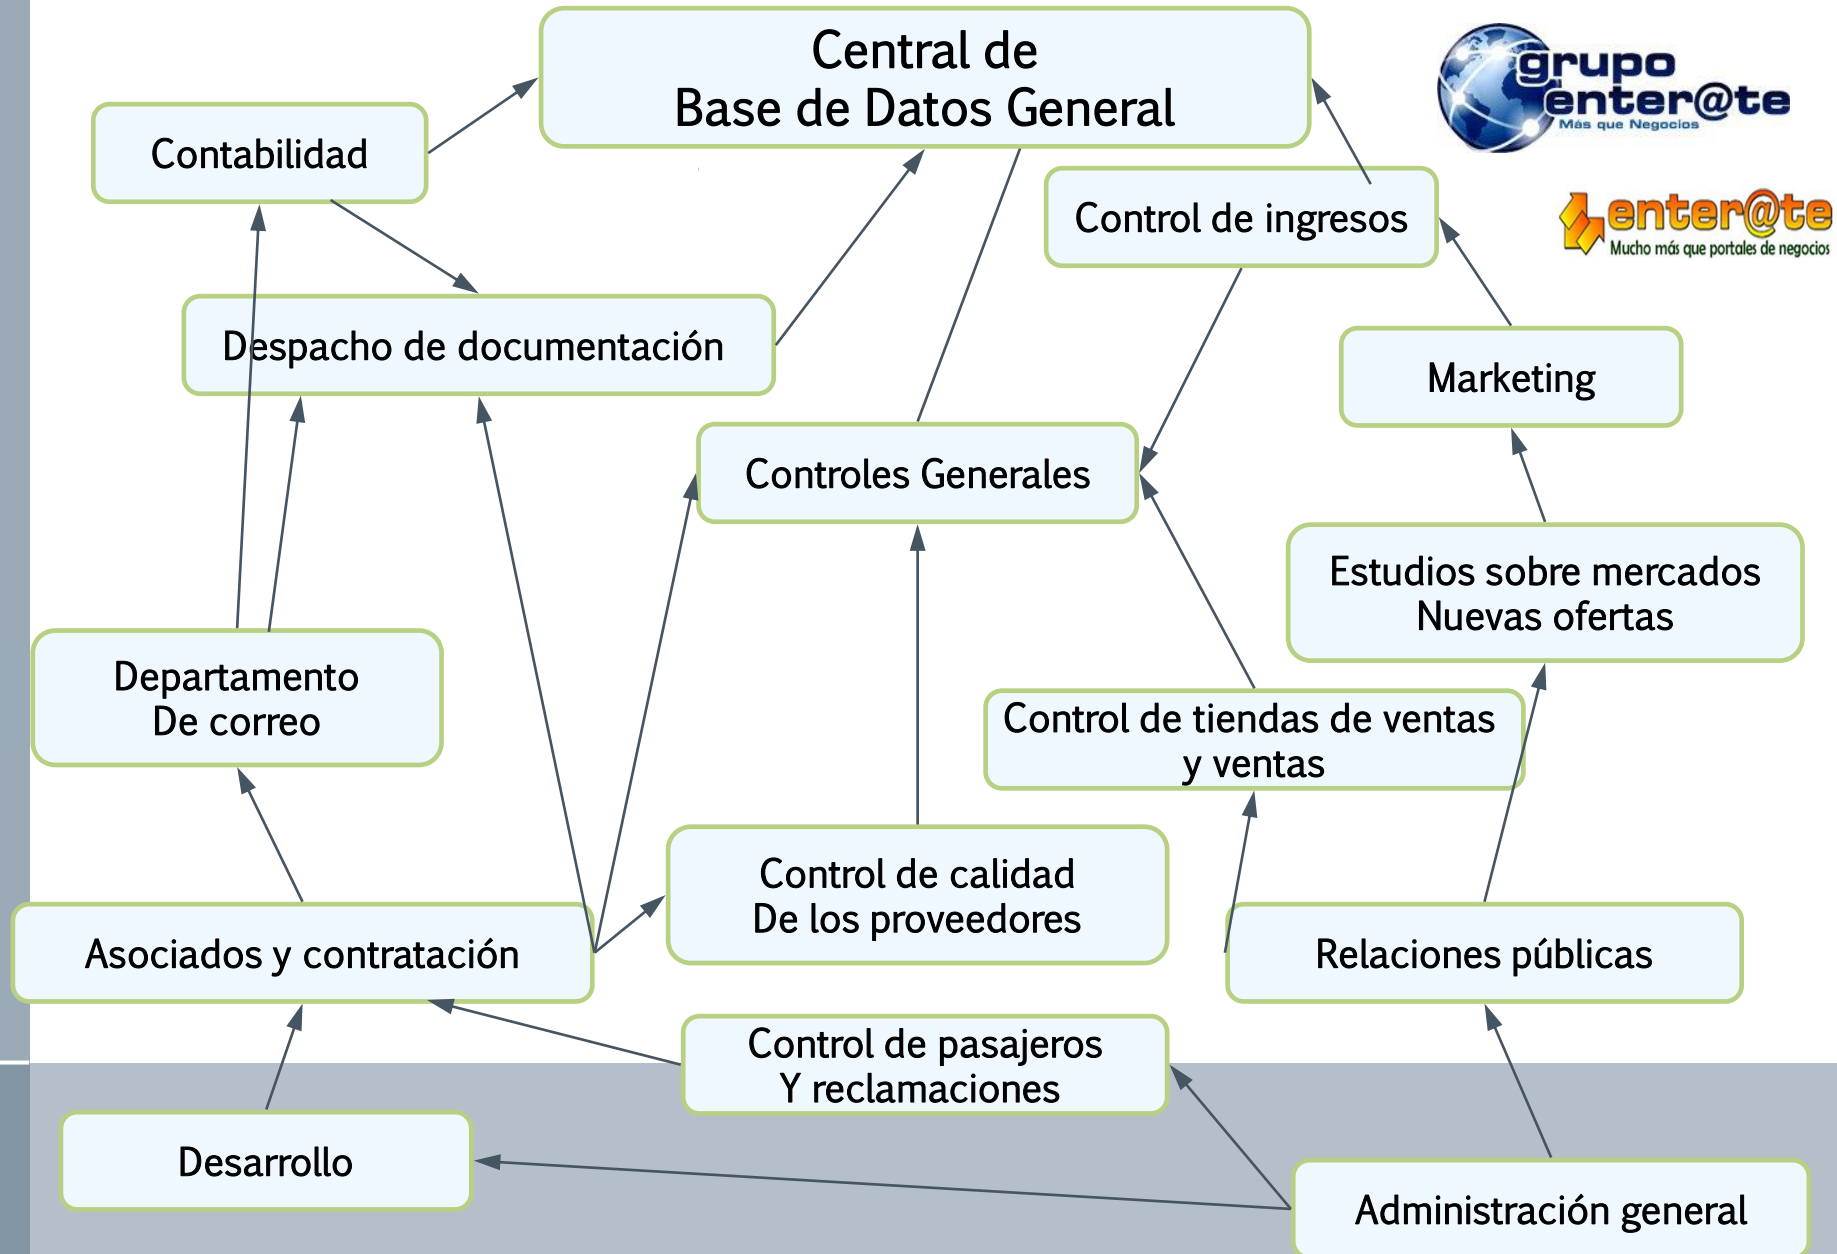

# Grupo Enterate

Somos una organización

Que le da servicio de residuales a organizaciones sin fines de lucro.

Estos residuales aplican cuando estas organizaciones consumen los productos o servicios de entérate.

Grupo Enterate  
Es Fundada y Desarrollada en 1996 en Puerto Rico

- › Se cuenta con un equipo especializado en diferentes departamentos como medios de comunicación, comercio electrónico, desarrollo en ventas y muchos otros.
  - › Grupo Enterate es fundada 1996 por Edgar Paz ,
  - › Este industria cuenta con más de 20 años de experiencia
  
- › Contamos con la increíble habilidad de percibir las necesidades de las industrias y organizaciones creando soluciones para hacer frente a las diferentes necesidades.

# Relación del Sistema en Cada Departamento de Entérate