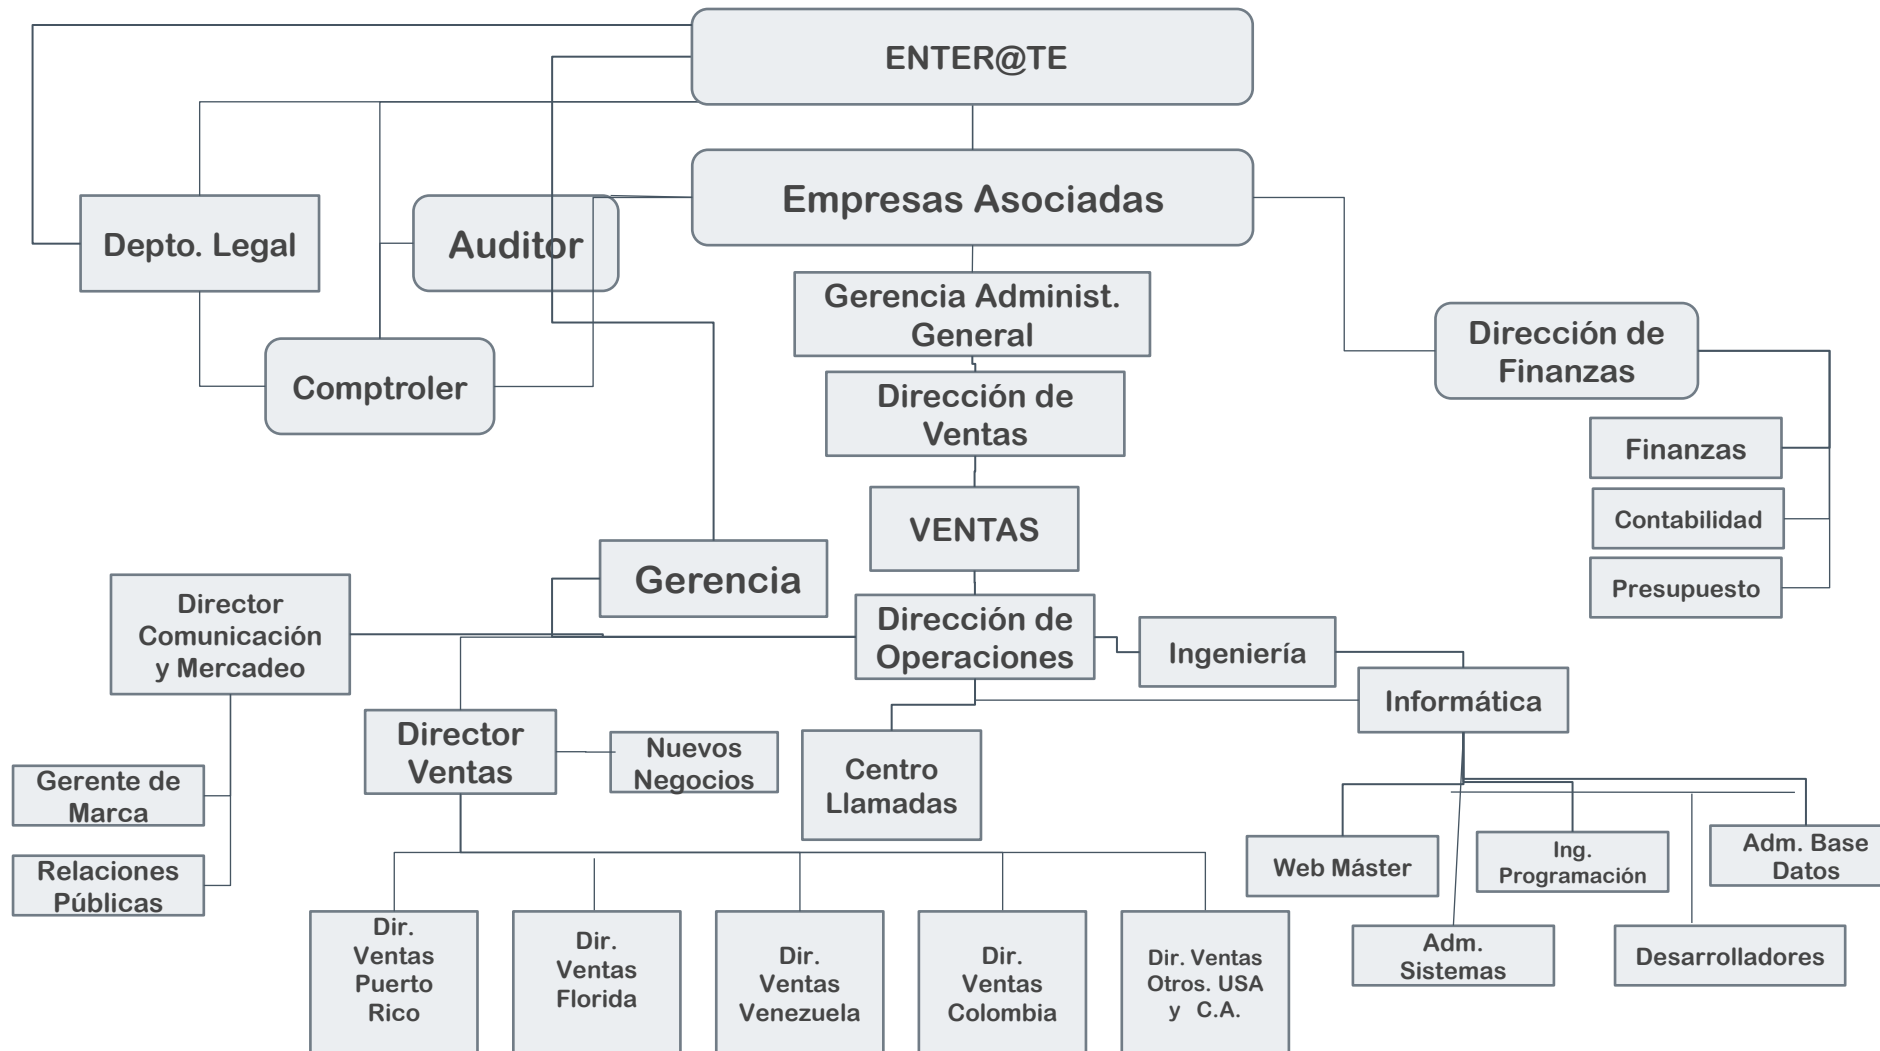

Organigrama de Entérate

π